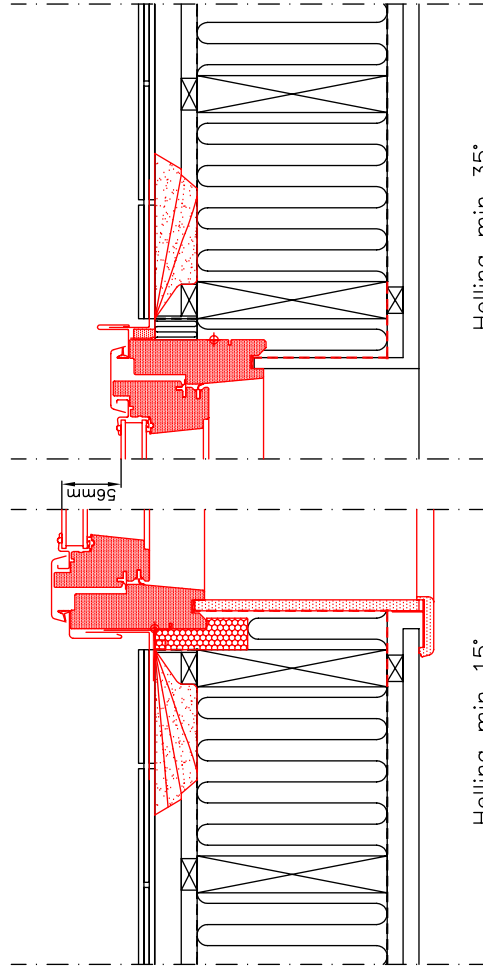

EDL

EDN

Doorsnede  
1:5

Helling min 15°

Helling min 35°

Verschil inbouw EDL/EDN

**VELUX®**

01.06  
VB-0207