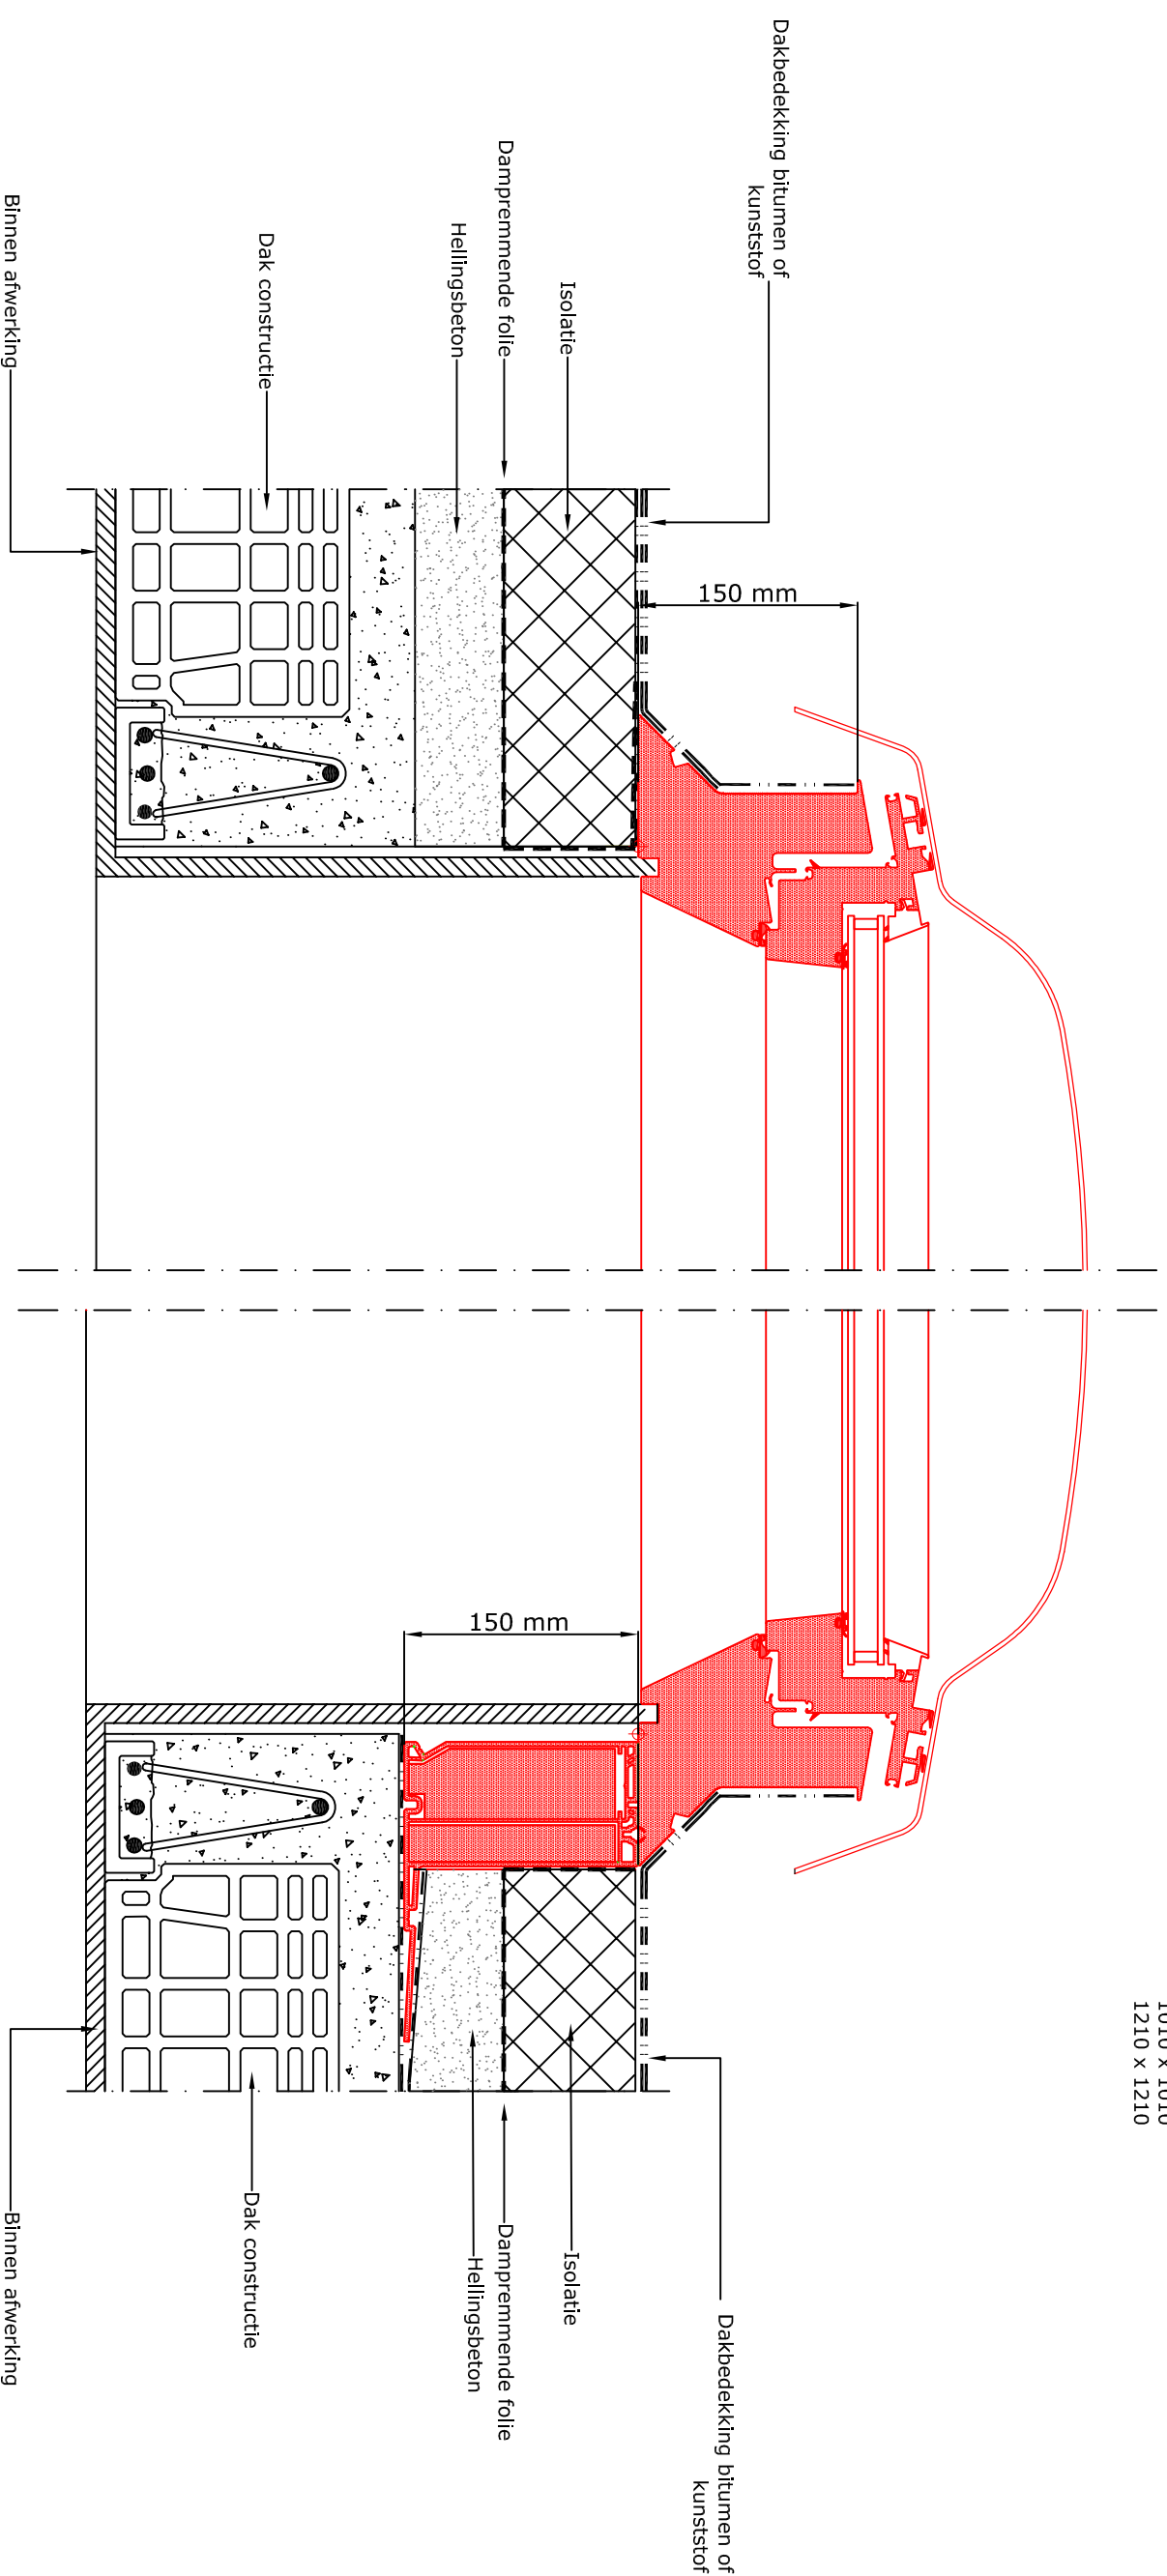

CFP (Vast)

CVP (Elektrische opening)

Dakopening=(W) x (H)
 610 x 610
 810 x 810
 610 x 910
 910 x 910
 1010 x 1010
 1210 x 1210

NOTA:
 De afgebeelde dakconstructie is slechts als
 richtlijn te beschouwen.
 Montageaanwijzing op aanvraag.

VELUX platdakvenster
 CVP/CFP + ZCE

VELUX

01.09

VB-0910