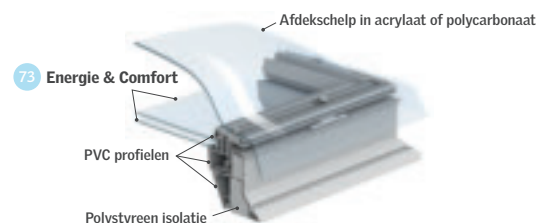

Nieuw

Platdakvenster

Voordelen

- Uitstekende isolatiewaarde van het geheel.
- Nauwelijks contactgeluid van bijvoorbeeld regen/hagel.
- Voorzien van een regensensor die het venster automatisch sluit bij de eerste regendruppels (enkel type CVP).
- Afstandsbediening op radiofrequentie (io-homecontrol®) met programmeerbare opening – sluiting en natuurlijke verluchting (enkel type CVP).

Karakteristieken

- Bestaat uit een vlakke PVC opstand, 15 cm hoogte, deels gevuld met isolerend polystyreen.
- Superisolerende dubbele veiligheidsbeglazing en afdekschelp.

- U_w -waarde van het geheel: 1,4 W/m²K
- U-waarde vlakke opstand: 0,6 W/m²K
- U_g -waarde veiligheidsglas: 1,0 W/m²K
- Buiten de gebruikelijke reiniging vraagt het platdakvenster praktisch geen onderhoud. De afdekschelp en de buitenruit zijn enkel langs buiten bereikbaar.

Type CVP

Elektrisch geventileerd platdakvenster, de geïntegreerde motor en de bekabeling zitten verborgen in het kader. Opening tot 150 mm in 20 sec.

Type CFP

Vast platdakvenster, uit één stuk en kan niet geopend worden. Geschikt voor ruimtes waar enkel daglicht nodig is, of in combinatie met geventileerde vensters.