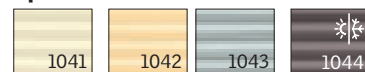

Standaard

Special

Thermo, een sterk reflecterende coating op de achterzijde.

Manueel Duo

Zie pagina 72.

Type FPN + DKL

Kleuren zelf te kiezen.